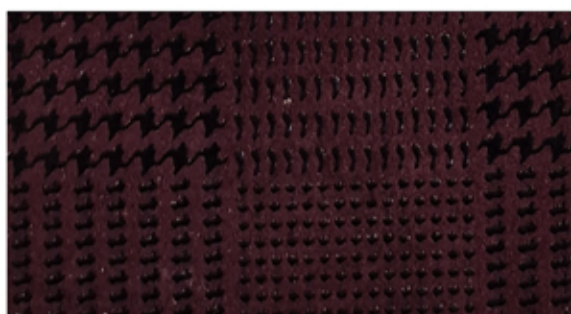

# KIRENGA

7496

7497

7498

7499

7500

7501

7502

7503

**ANIMAL**  
**ANIMAL**

Cabra  
Goat

**ORIGEN**  
**ORIGIN**

India  
India

**MEDIDA**  
**SIZE**

3 - 5 ff<sup>2</sup>

**GROSOR**  
**THICKNESS**

0.7 - 0.9 mm

**ACABADO**  
**FINISH**

Grabado  
Engraved

LOS COLORES PUEDEN DIFERIR DEPENDIENDO DE LA PANTALLA DEL DISPOSITIVO EN QUE ESTÁN SIENDO VISUALIZADOS  
LE RECOMENDAMOS VERLOS EN FORMATO FÍSICO PARA UNA CORRECTA VALIDACIÓN.