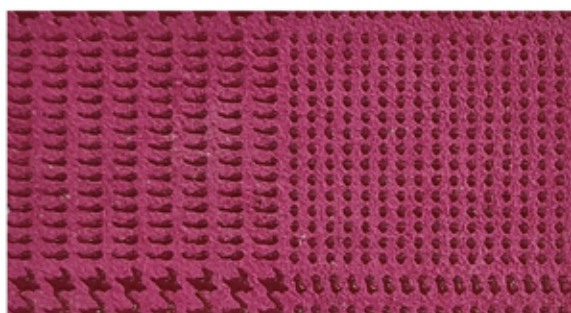

# KIRENGA

7496

7497

7498

7499

7500

7501

7502

7503

**ANIMAL**  
**ANIMAL**

Cabra  
Goat

**ORIGEN**  
**ORIGIN**

India  
India

**MEDIDA**  
**SIZE**

3 - 5 ff<sup>2</sup>

**GROSOR**  
**THICKNESS**

0.7 - 0.9 mm

**ACABADO**  
**FINISH**

Grabado  
Engraved

LOS COLORES PUEDEN DIFERIR DEPENDIENDO DE LA PANTALLA DEL DISPOSITIVO EN QUE ESTÁN SIENDO VISUALIZADOS  
LE RECOMENDAMOS VERLOS EN FORMATO FÍSICO PARA UNA CORRECTA VALIDACIÓN.