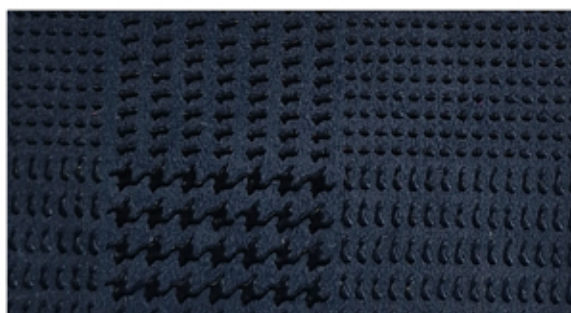

# KIRENGA

7496

7497

7498

7499

7500

7501

7502

7503

**ANIMAL**  
**ANIMAL**

Cabra  
Goat

**ORIGEN**  
**ORIGIN**

India  
India

**MEDIDA**  
**SIZE**

3 - 5 ff<sup>2</sup>

**GROSOR**  
**THICKNESS**

0.7 - 0.9 mm

**ACABADO**  
**FINISH**

Grabado  
Engraved

LOS COLORES PUEDEN DIFERIR DEPENDIENDO DE LA PANTALLA DEL DISPOSITIVO EN QUE ESTÁN SIENDO VISUALIZADOS  
LE RECOMENDAMOS VERLOS EN FORMATO FÍSICO PARA UNA CORRECTA VALIDACIÓN.