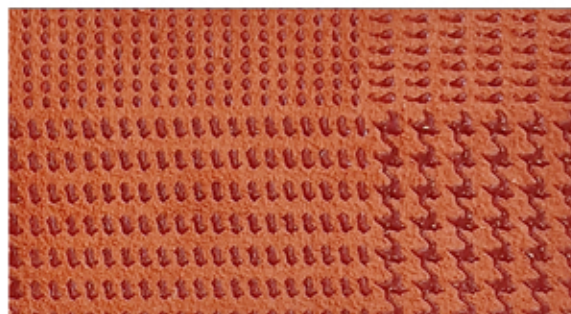

# KIRENGA

7496

7497

7498

7499

7500

7501

7502

7503

**ANIMAL**  
**ANIMAL**

Cabra  
Goat

**ORIGEN**  
**ORIGIN**

India  
India

**MEDIDA**  
**SIZE**

3 - 5 ff<sup>2</sup>

**GROSOR**  
**THICKNESS**

0.7 - 0.9 mm

**ACABADO**  
**FINISH**

Grabado  
Engraved

LOS COLORES PUEDEN DIFERIR DEPENDIENDO DE LA PANTALLA DEL DISPOSITIVO EN QUE ESTÁN SIENDO VISUALIZADOS  
LE RECOMENDAMOS VERLOS EN FORMATO FÍSICO PARA UNA CORRECTA VALIDACIÓN.